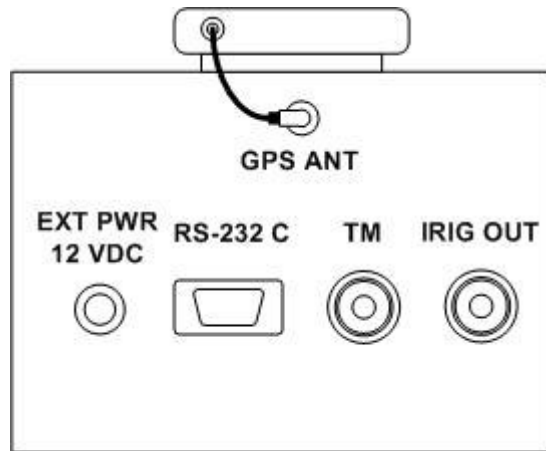

## MODEL 6155E Product Selection Guide

Revised 08/15/2009

MODEL	IRIG B122 On BNC	IRIG B002 On BNC	IRIG B002 via RS-232 port	UTC Time Mark on BNC	UTC Time Mark on D connector	GPS Time Mark on BNC	GPS Time Mark on D connector	Position & Time using ITS format	Position & Time using NMEA 183 format	Time Zone offset
6155E	Yes	No	No	Yes	Yes	No	No	Yes	No	Yes
6155E-2	Yes	No	No	No	No	Yes	Yes	Yes	No	No
6155E-3	Yes	Yes	No	No	Yes	No	No	Yes	No	Yes
6155E-4	Yes	No	No	Yes	Yes	No	No	No	Yes	Yes
6155E-5	Yes	No	Yes	Yes	Yes	No	No	Yes	No	Yes
6155E-6	Yes	Yes	No	No	Yes	No	No	No	Yes	Yes