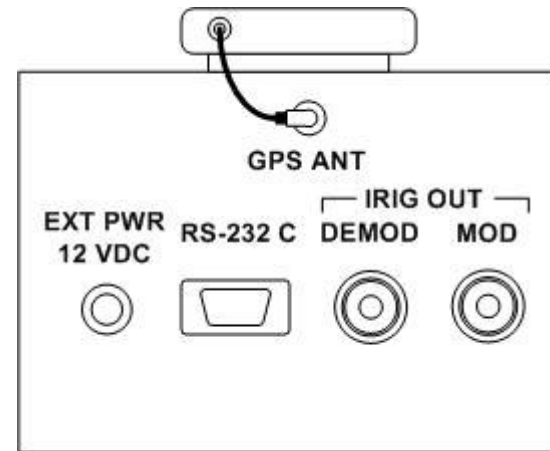

Models 6155E-3, -6